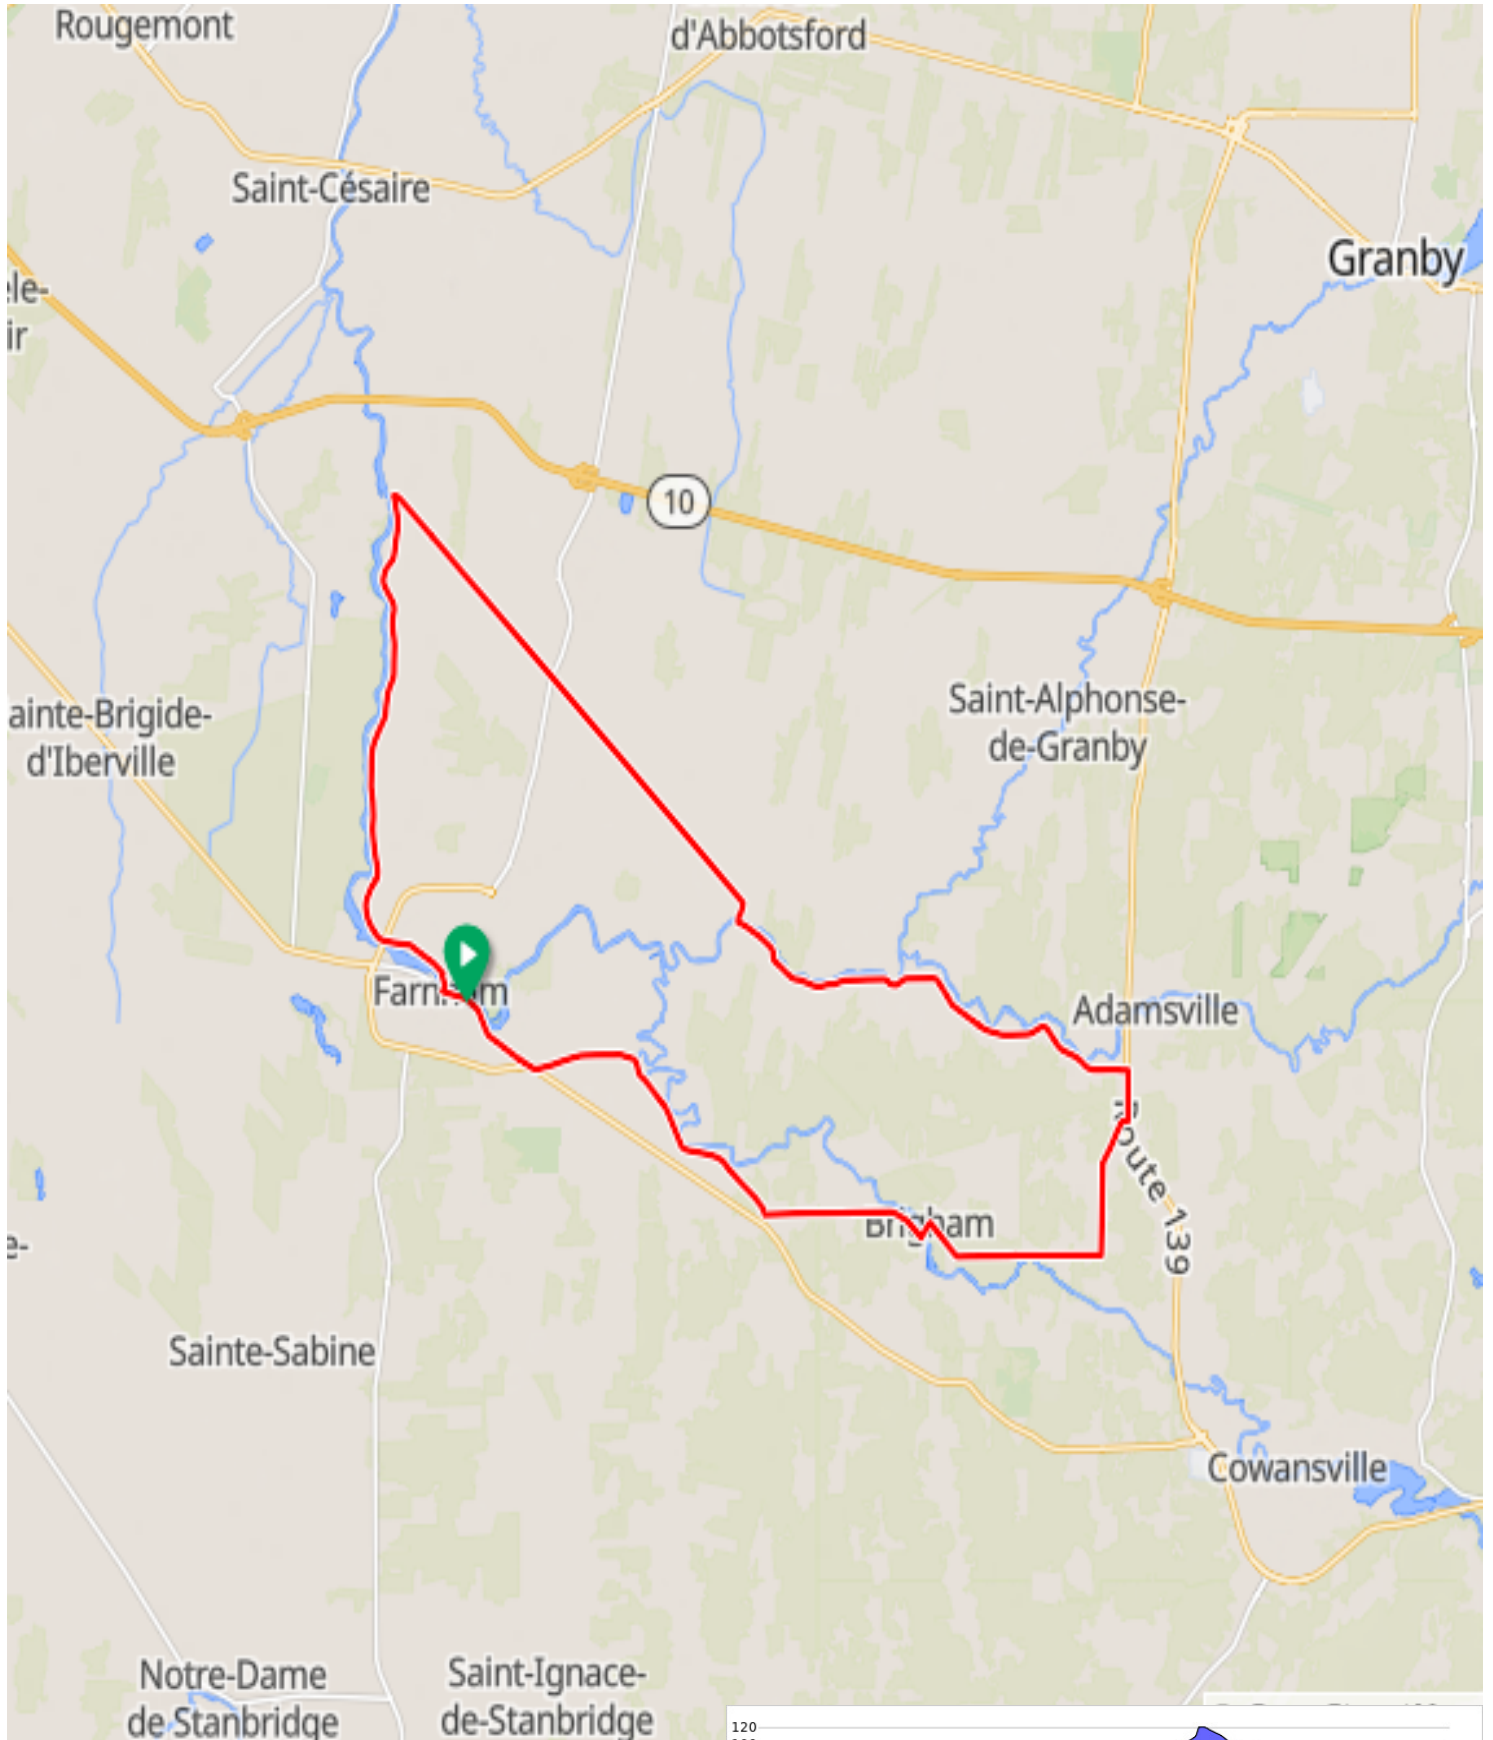

Parcours: Farnham/Brigham

Distance: 49.5Km Pavée: 100% 49.5Km Non pavée: % 0Km
Élévation max: +126 M.M Élévation min: M
Montée max: 3.7% Décente max: %
Diner: Diner Parc Claude-Piel Au Kilo. 37.8
Route: 100% Piste: 0% Gravier: 0%
Commentaire:
Mise a jour ride : Mise a jour :2024-01-18:04:44