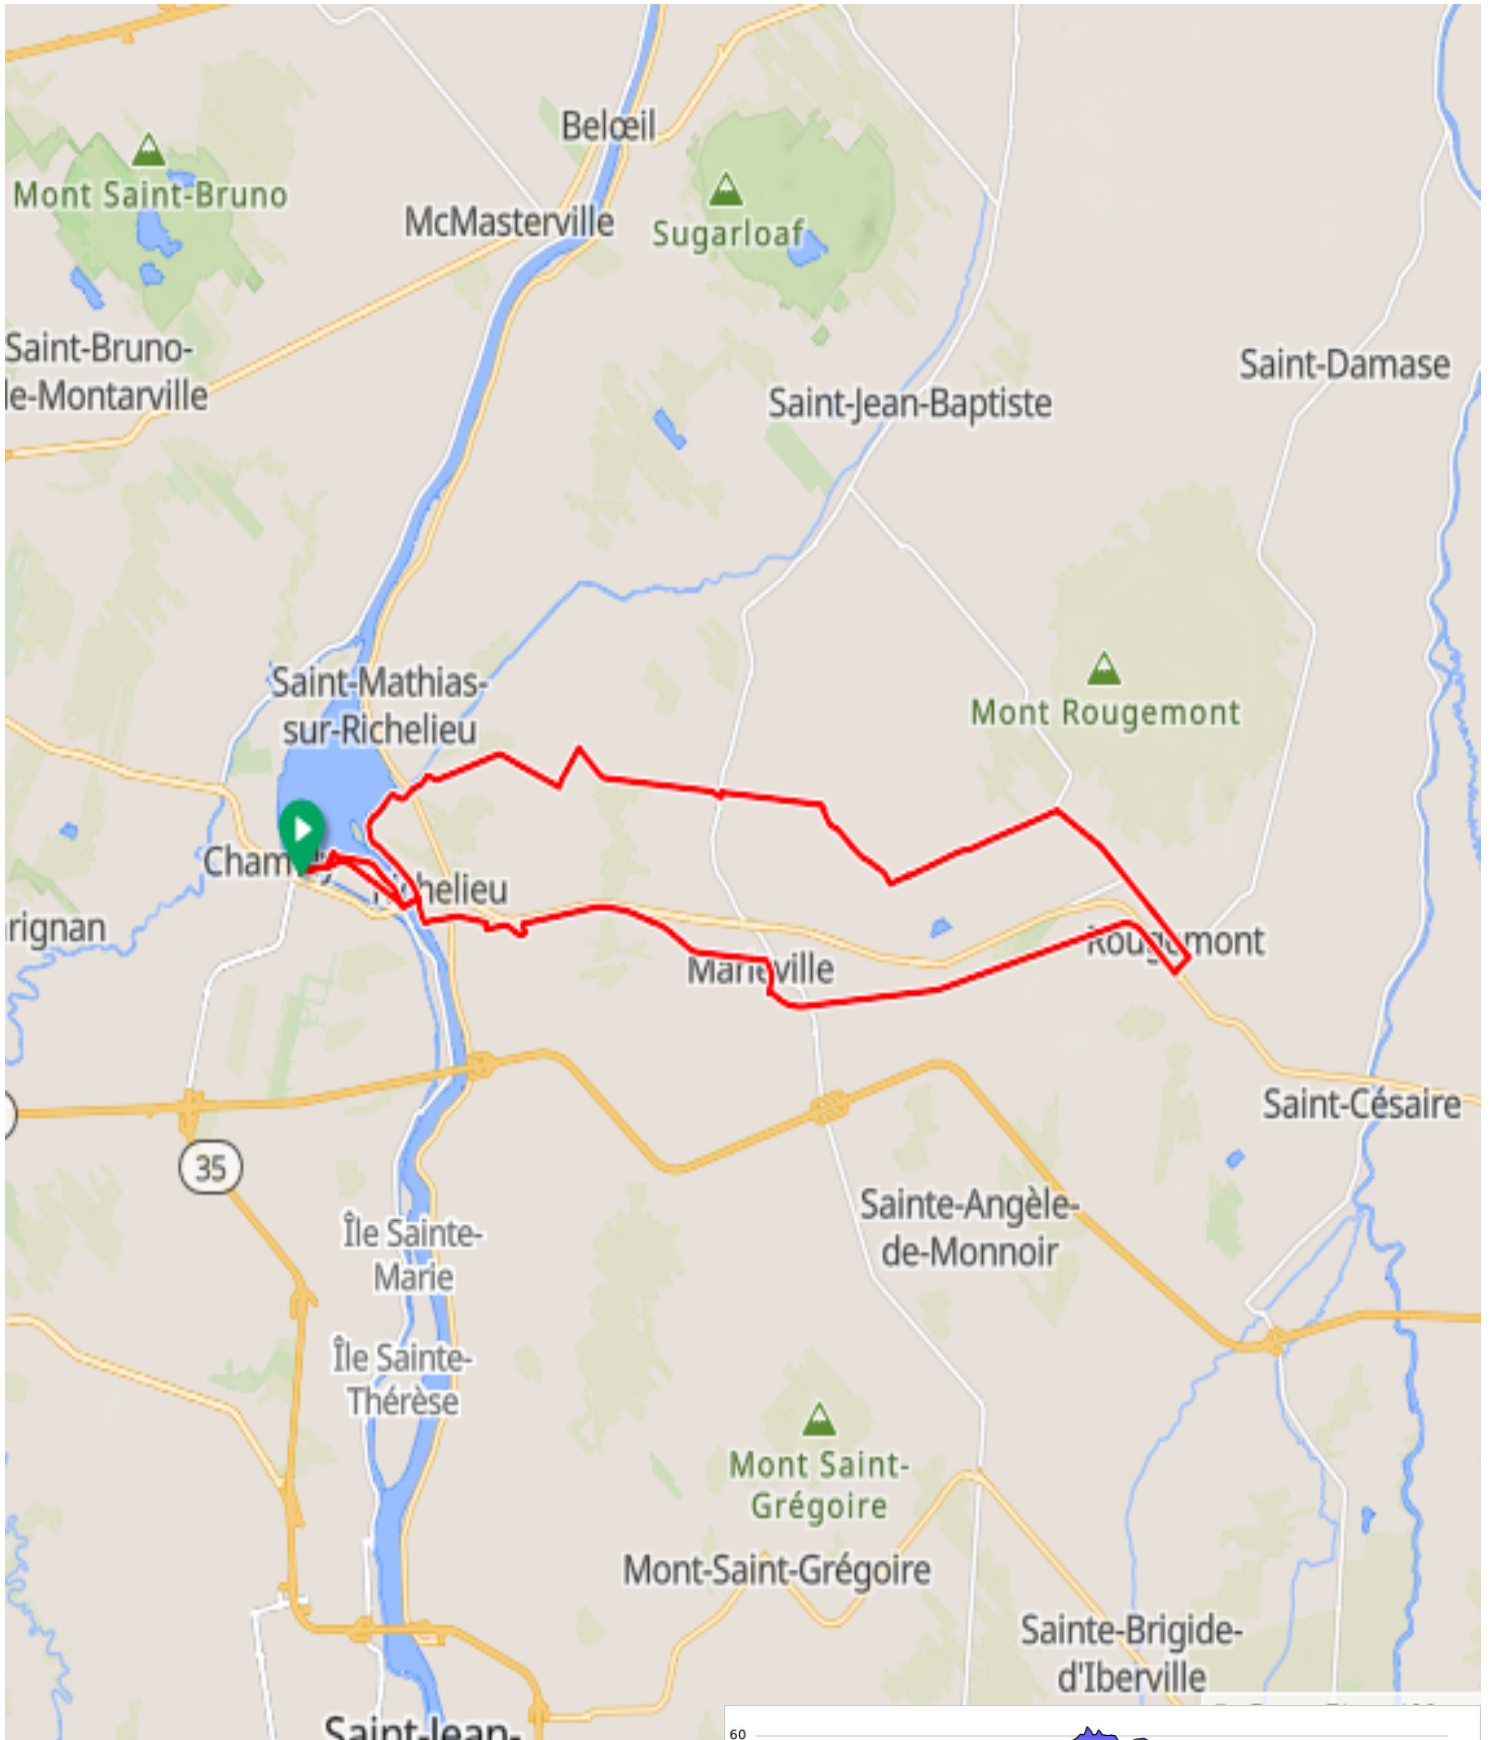

Parcours: Chambly/Rougemont

Distance: 47.1Km Pavée: 100% 47.1Km Non pavée: % 0Km
Élévation max: +86 M.M Élévation min: M
Montée max: 1.7%% Décente max: %
Diner: Aucun
Route: 100% Piste: 0% Gravier: 0%
Commentaire:
Mise a jour ride : Mise a jour :