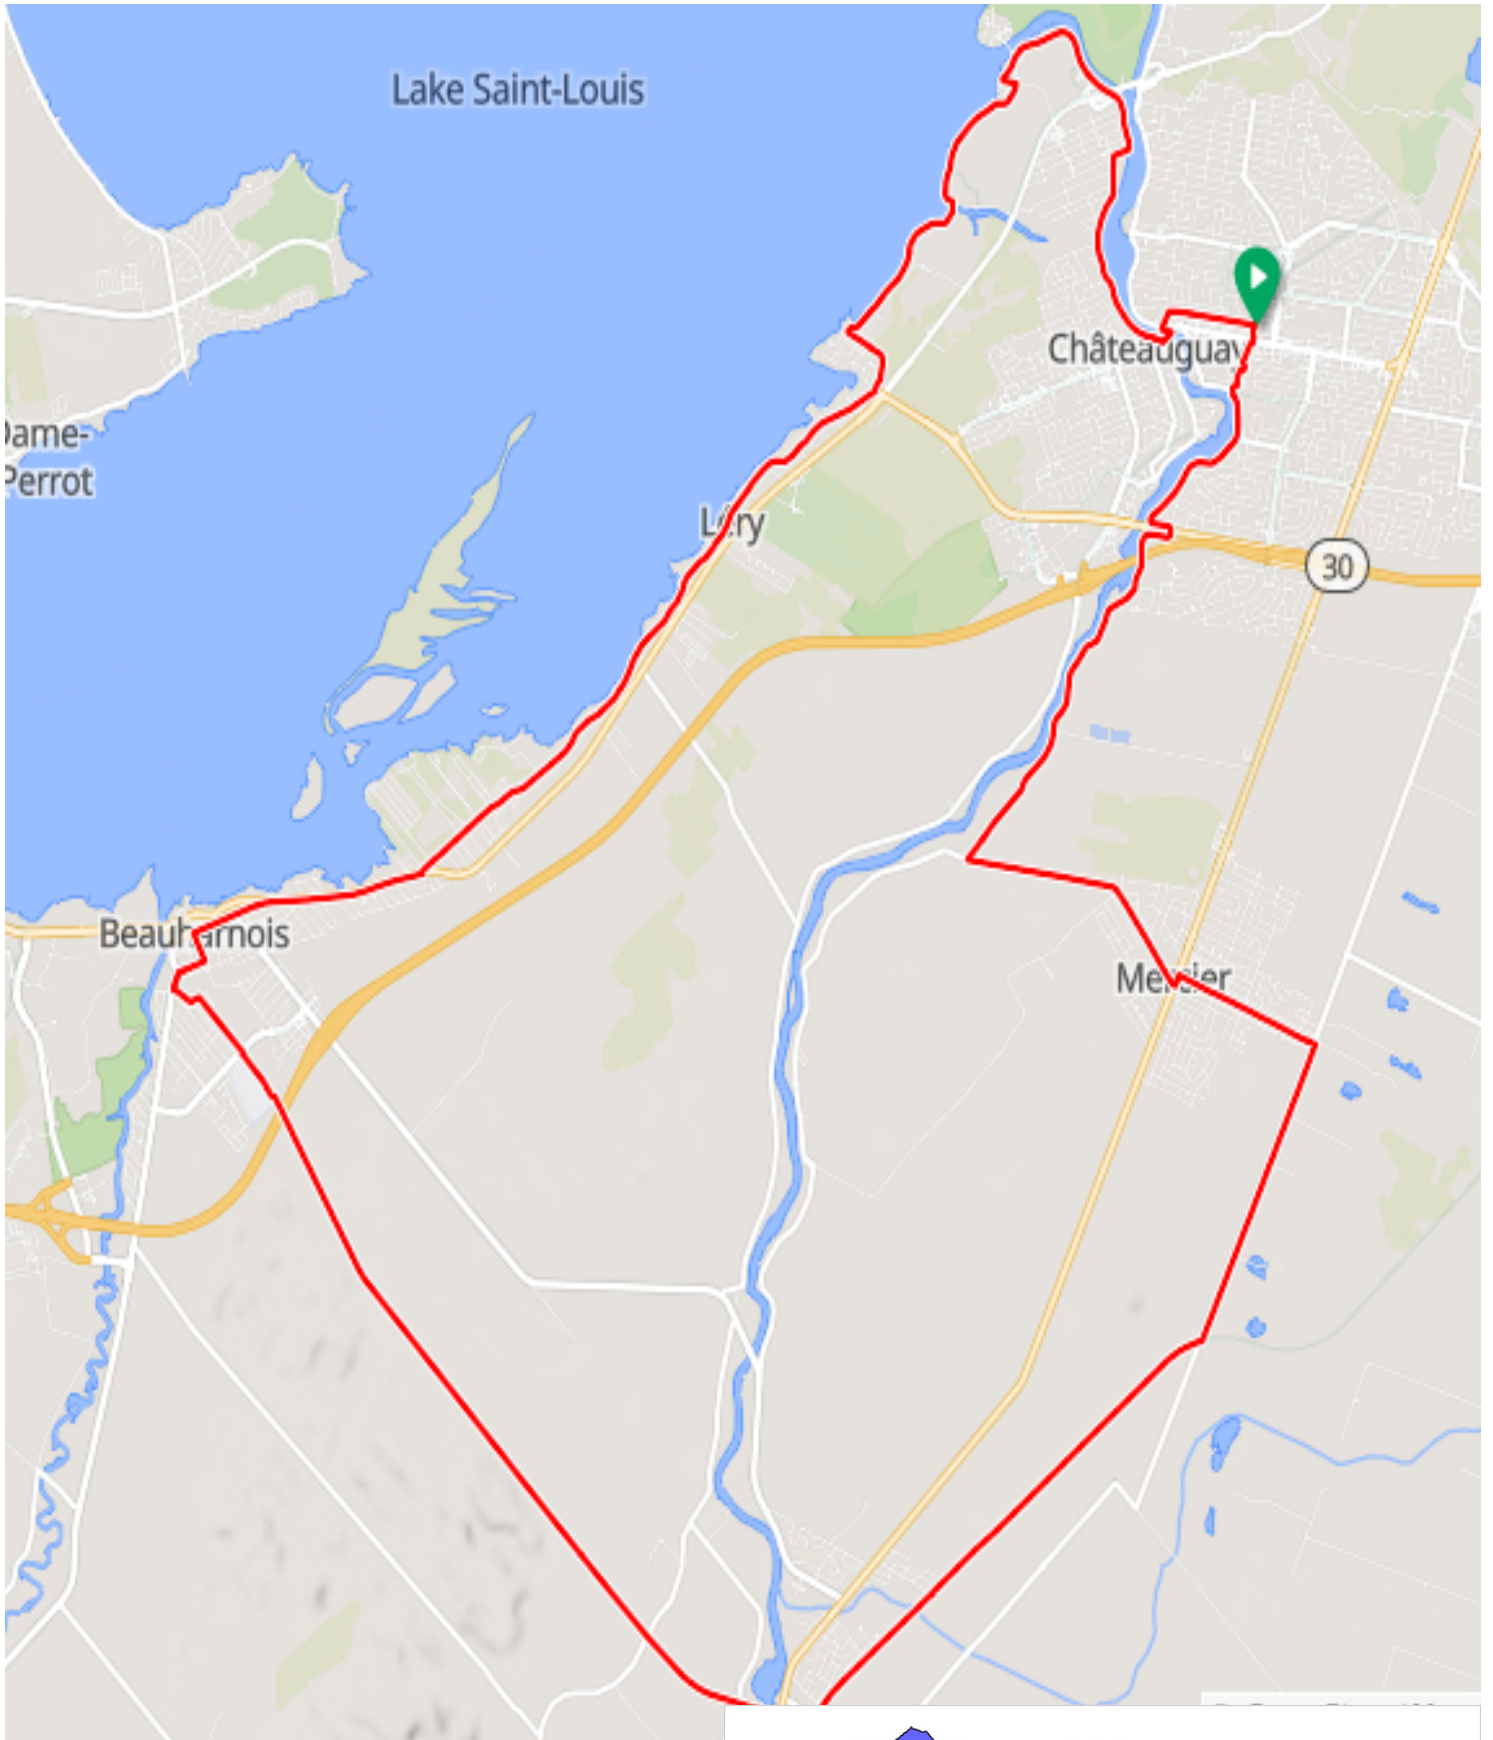

Parcours: Chateauguay/Beauharnois

Distance: 48.1Km Pavée: 100% 48.1Km Non pavée: 0% 0Km
Élévation max: +74M Élévation min: -74M
Montée max: 2.2% Décente max: -1.9%
Diner: Diner marché Beauharnois Au Kilo. 29.8
Route: 100% Piste: 0% Gravier: 0%
Commentaire: MONTÉE 2.2%
Mise a jour ride :2023-10-15 11:19:51 Mise a jour :2024-02-16:12:10