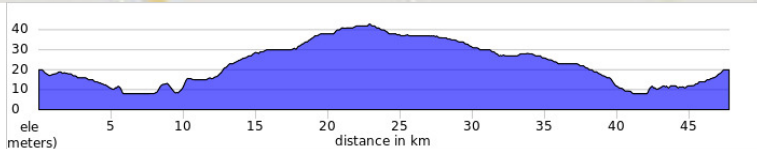

Parcours: Brossard/St-Philippe

Carte:../back-up/carte/30033653.jpg

Distance: 47.8Km Pavée: 100% 47.8Km Non pavée: 0% 0Km
 Elévation max: +64M Elévation min: -64M
 Montée max: 1.5% Décente max: -1.5%
 Diner: DINNER Saint-Philippe, Québec Au Kilo. 29.6
 Route:75% Piste: 25% Gravier: 0%
 Commentaire:
 Mise a jour ride :2024-04-16 15:07:45 Mise a jour :2024-04-16:03:08