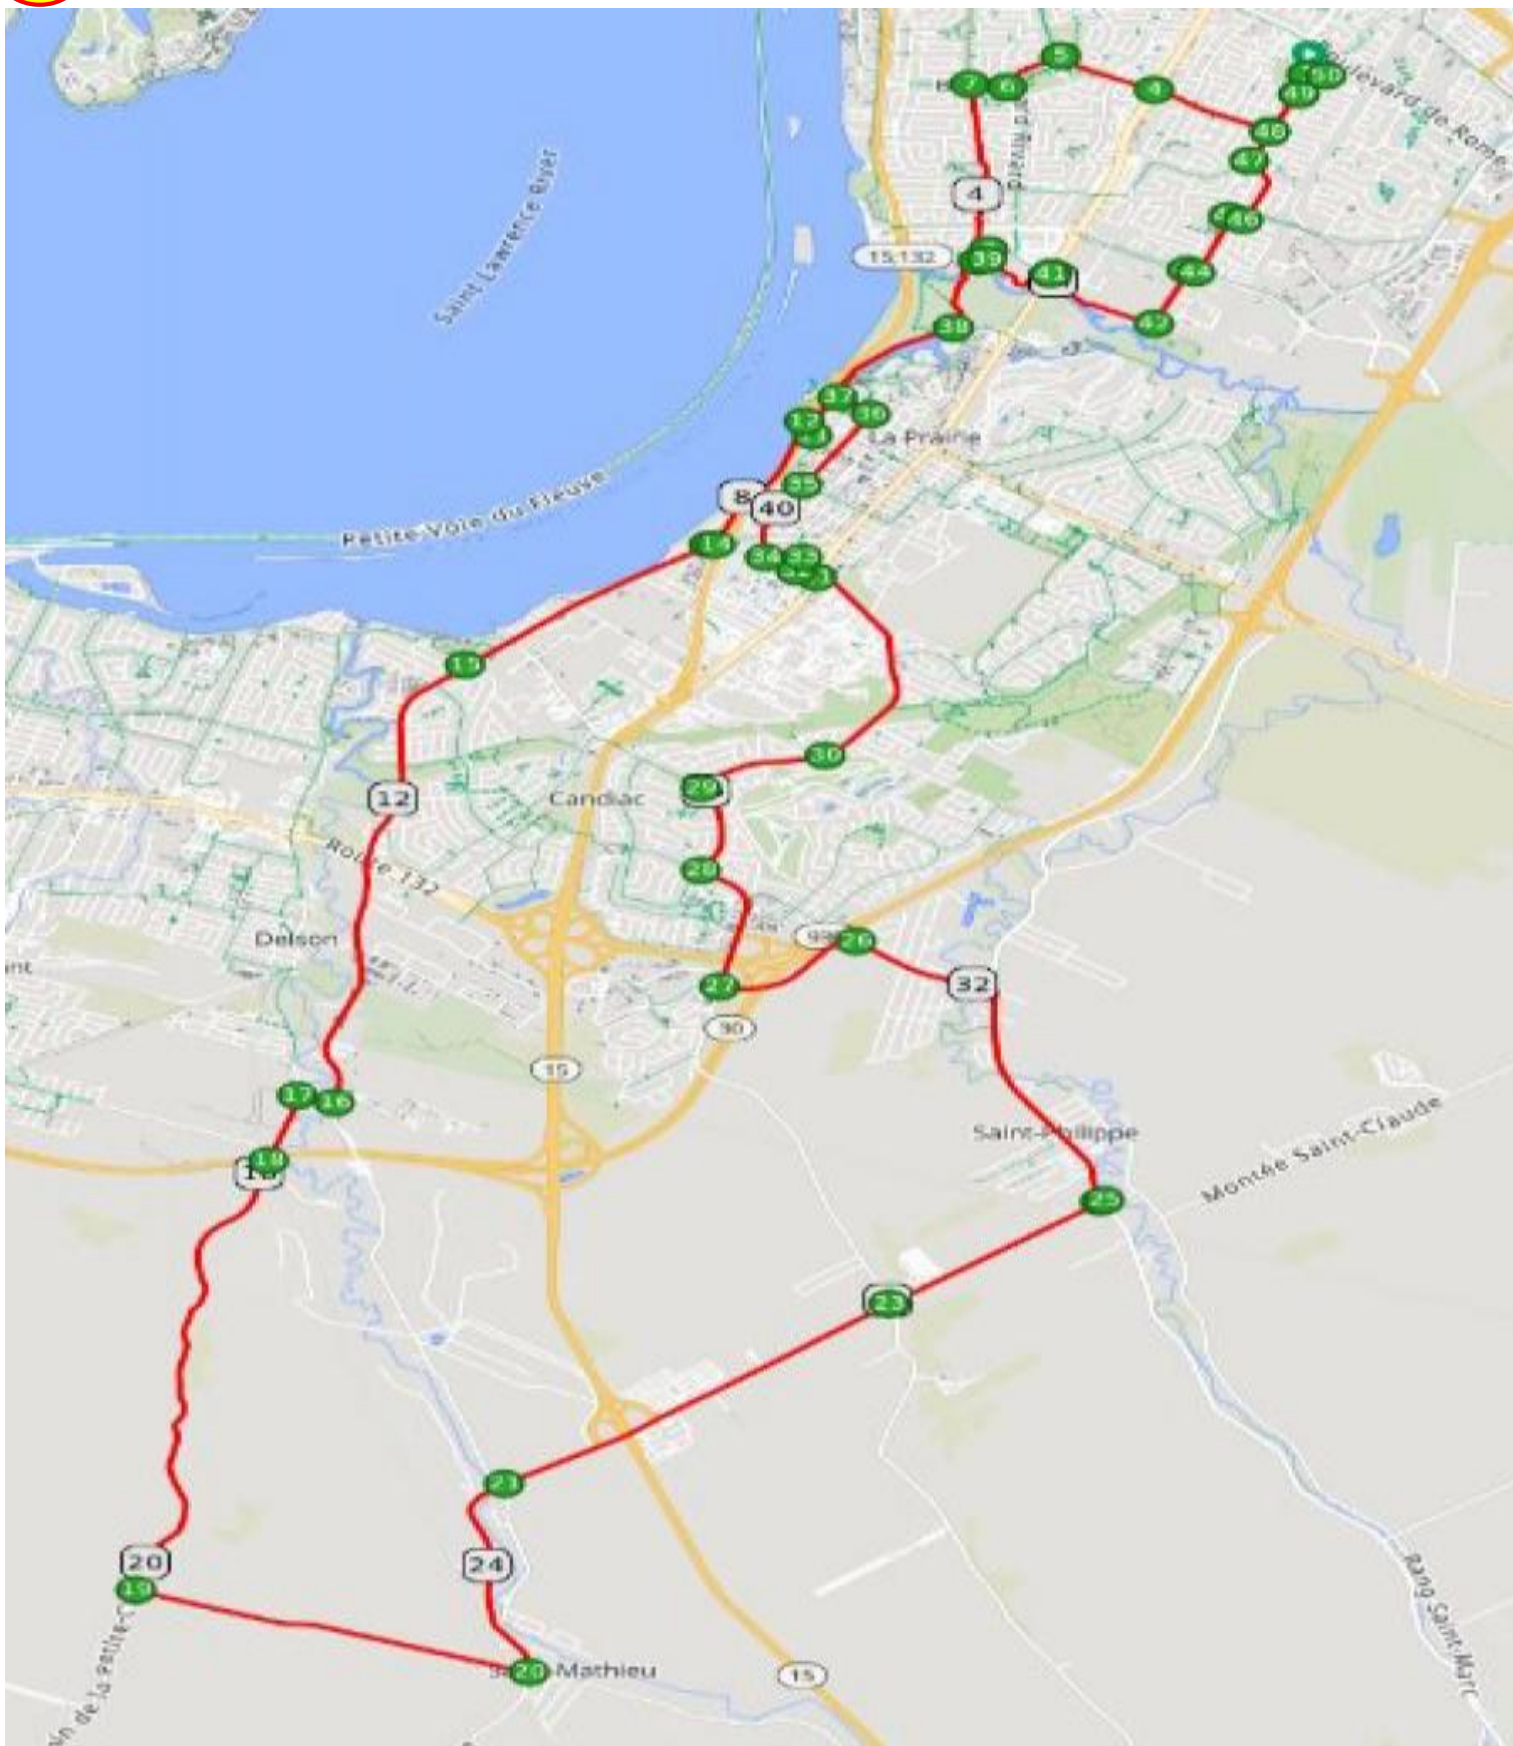

Parcours: Brossard/St-Philippe

Carte:../back-up/carte/30033653.jpg

Distance: 47.8Km Pavée: 100% 47.8Km Non pavée: 0% 0Km
 Elévation max: +64M Elévation min: -64M
 Montée max: 1.5% Décente max: -1.5%
 Diner: DINNER Saint-Philippe, Québec Au Kilo. 29.6
 Route:75% Piste: 25% Gravier: 0%
 Commentaire:
 Mise a jour ride :2024-04-16 15:07:45 Mise a jour :2024-04-16:03:08

Urgence:514-268-4158